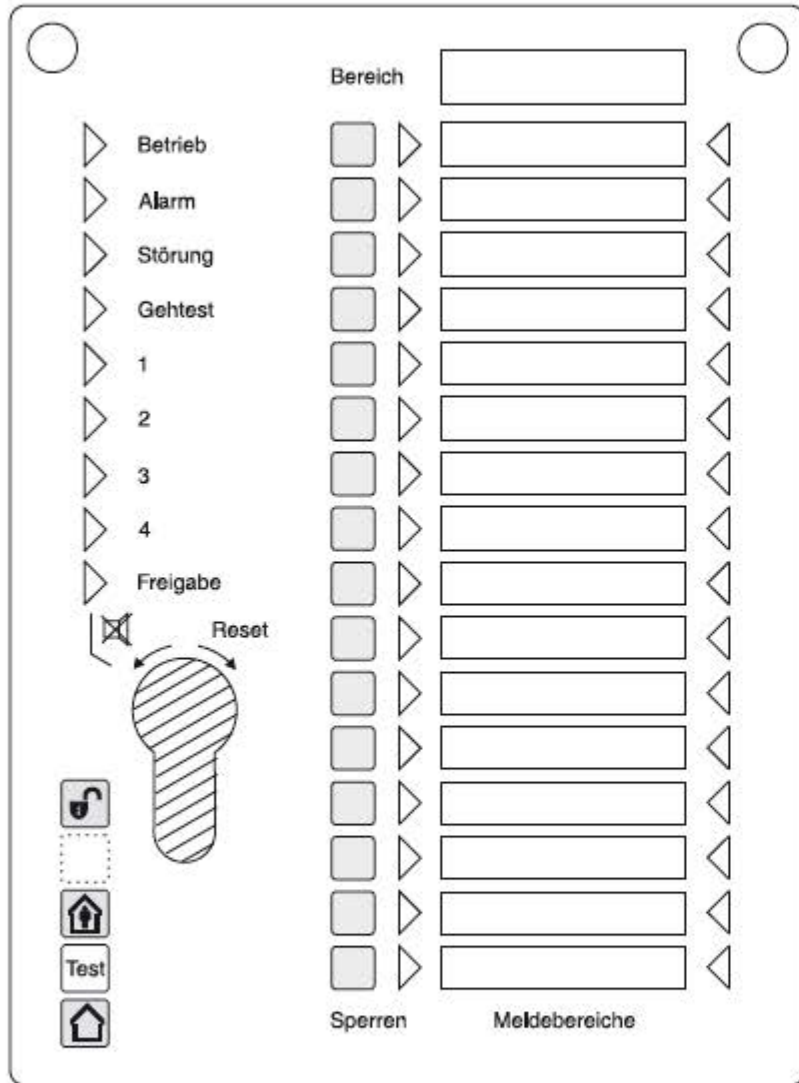

SBT 401

Intern-Scharfschaltung

Unscharf-Schaltung

Extern-Schaltung

Alarm rücksetzen