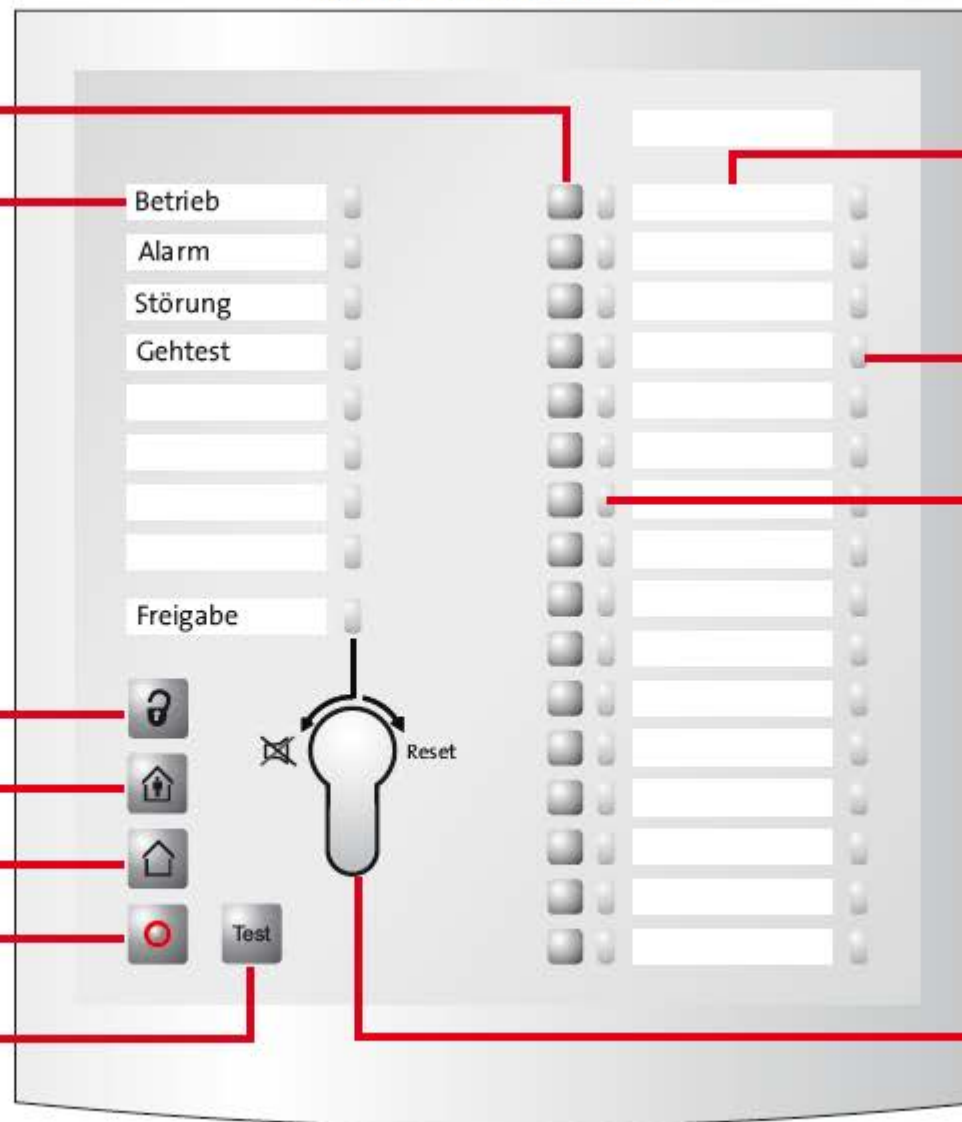

Sperrbedienteil SBT 431

Meldebereiche sperren

Beschriftungsfelder für
Kontroll- und Sammelanzeigen

unscharf schalten

intern scharf schalten

extern scharf schalten

parametrierbare Taste

Testfunktionen

Beschriftungsfelder für
Meldebereiche

LED Meldebereich-
zustand

LED Meldebereich
gesperrt

Schlüsselschalter:
Freigabe /
Summer aus
Reset